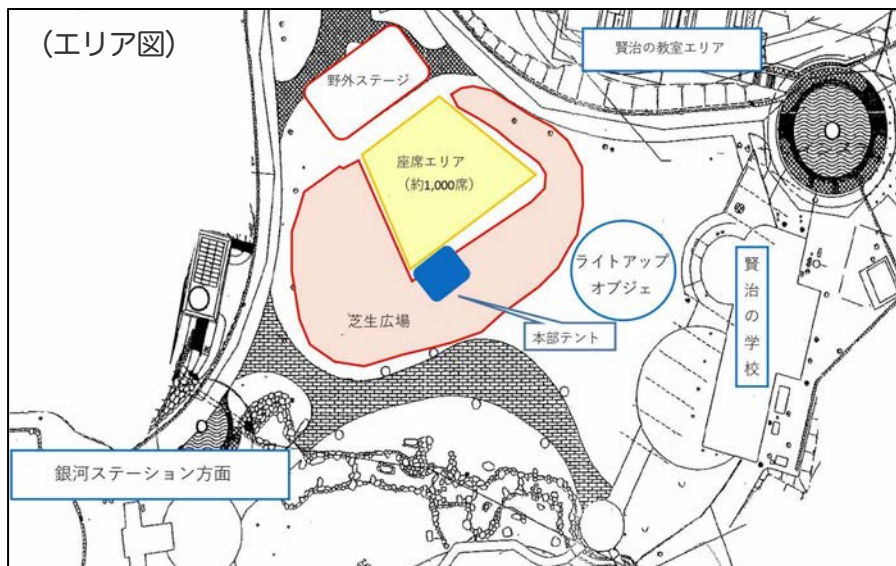

整理券の配布について

野外ステージ前にはあらかじめ約1,000席イスを準備しています(エリア図「座席エリア」)。たくさんの来場者が予想されるため、座席エリアに入る順番待ちを希望する方へ、当日、本部テントで入場整理券を配布します。

入場整理券配布時間は両日ともに**当日8:30~14:00**

(1人3枚まで 各日限定1000枚 なくなり次第終了)です。

入場整理券をお受け取りいただいた後は、散策等ご自由にお過ごしください。

14:00に再度本部テントにお集まりいただき、スタッフの指示により、入場整理券の順番に整列後、座席エリアにご入場いただきます。入場後はエリア内のお好きな座席をお選びください。

入場整理券をお持ちでない方は、入場整理券をお持ちの方の入場が終わり次第、入場いただきます。

また、座席エリア以外の芝生広場では他の来場者の迷惑にならない範囲で、レジャーシートやアウトドア用のイス等を使用して見ることもできます。スタッフの指示に従っていただくようお願いします。

(ステージ前に設置する座席エリアのイメージ)

【注意事項】

- ・入場整理券をお持ちであっても、集合時間に遅れた方は入場整理券をお持ちでない方と一緒に入場となります。
- ・入場整理券をお持ちであっても、駐車場の確保はできかねます。
- ・全席自由席となりますので、座席を離れた後は、他の方が座ることがあります。